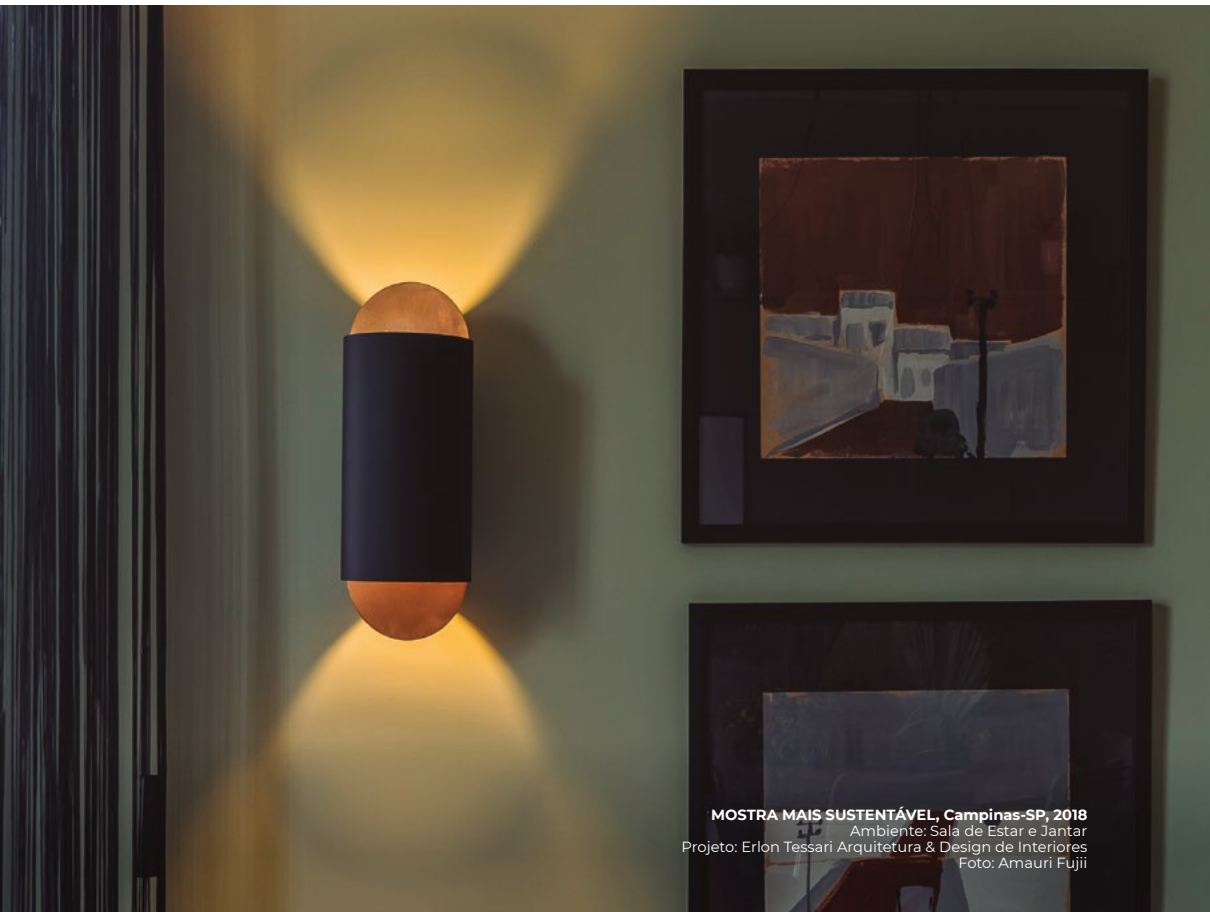

MOSTRA MAIS SUSTENTÁVEL, Campinas-SP, 2018
Ambiente: Sala de Estar e Jantar
Projeto: Erlon Tessari Arquitetura & Design de Interiores
Foto: Amauri Fujii

A Linha Giro é formada por dois elementos em alumínio: um tubo e um rebatedor de luz nas extremidades do tubo. Este rebatedor permite o ajuste pelo usuário de forma giratória, modificando a iluminação no ambiente. Pode ser personalizado combinando uma cor sólida para o tubo e um acabamento lixado para o rebatedor.

The Giro Family is made up of two aluminum elements: a tube and a light reflector at the ends of the tube. This reflector allows adjustment by users in a rotating manner, modifying the lighting in the surroundings. It can be customized by combining a solid color for the tube and a brushed finish for the reflector.