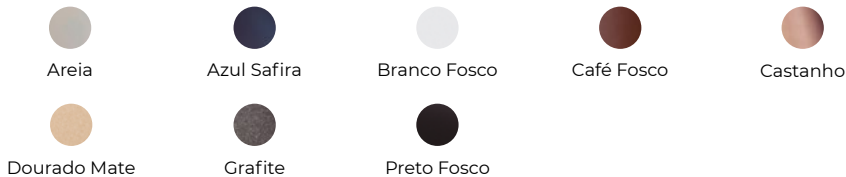

Customization: Colors and Details

Acabamento Único

Single finish

Acabamento Duplo - canopla e hastes

Double finish - ceiling canopy/rods

Acabamento Duplo - detalhe ponta

Double finish - edge detail

C = Comprimento; L = Largura; A = Altura; D = Diâmetro; P = Profundidade. Dimensões em centímetros (cm).
L = Length; W = Width; H = Height; D = Diameter; Dp = Depth. Dimensions in centimeters (cm).