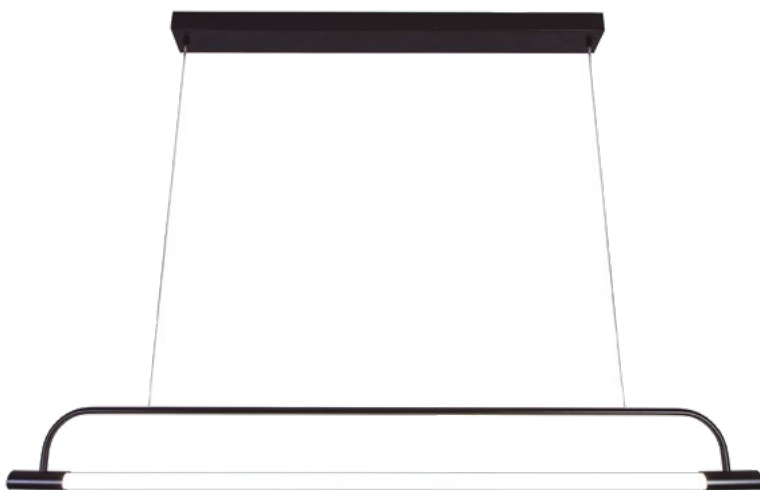

Painted or polished aluminum lamp.

Voltage: 127V/220V | Indoor use.

ESCRITÓRIO, Santos-SP, 2018
Projeto: Kátia Soares Arquitetura | Foto: NG Fotografia
Parceiro: Imperial Iluminação

Pendente Opus 4619 · *Opus Pendant*