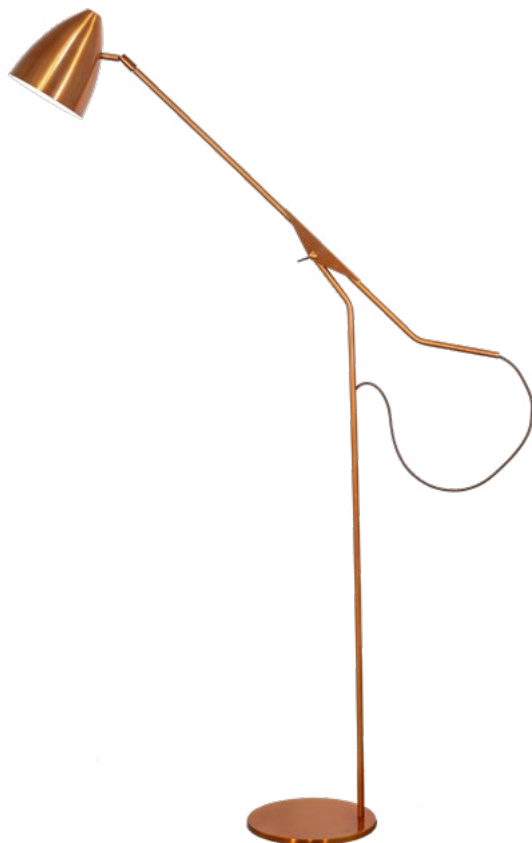

Luminária de Piso Asa 9599 • Asa Floor Lamp

1 E27
Bulbo LED até 10W
Cúpula D superior 3 x D inferior 16 x A 18
Base D 24
Haste da Base A 105
Haste da Cúpula C 83
A Total 178

Opções de Personalização: cores* e fios.
Veja na página final desta linha.

*Padrão: cúpula interna branca fosca.

Modelo com hastes em alumínio lixado ou polido e cúpula e canopla em alumínio pintado ou todo lixado ou todo polido.

Tensão: 127V/220V | Uso interno.

1 E27
LED Bulb up to 10W
Dome upper D 3 x bottom D 16 x H 18
Base D 24
Base rod H 105
Dome rod L 83
Total H 178

Customization Options: colors* and wires.
Check on the last page of this family.

*Standart: inner dome matte white color.

Brushed or polished rods with painted dome and ceiling canopy or totally polished or totally brushed aluminum lamp.

Voltage: 127V/220V | Indoor use.