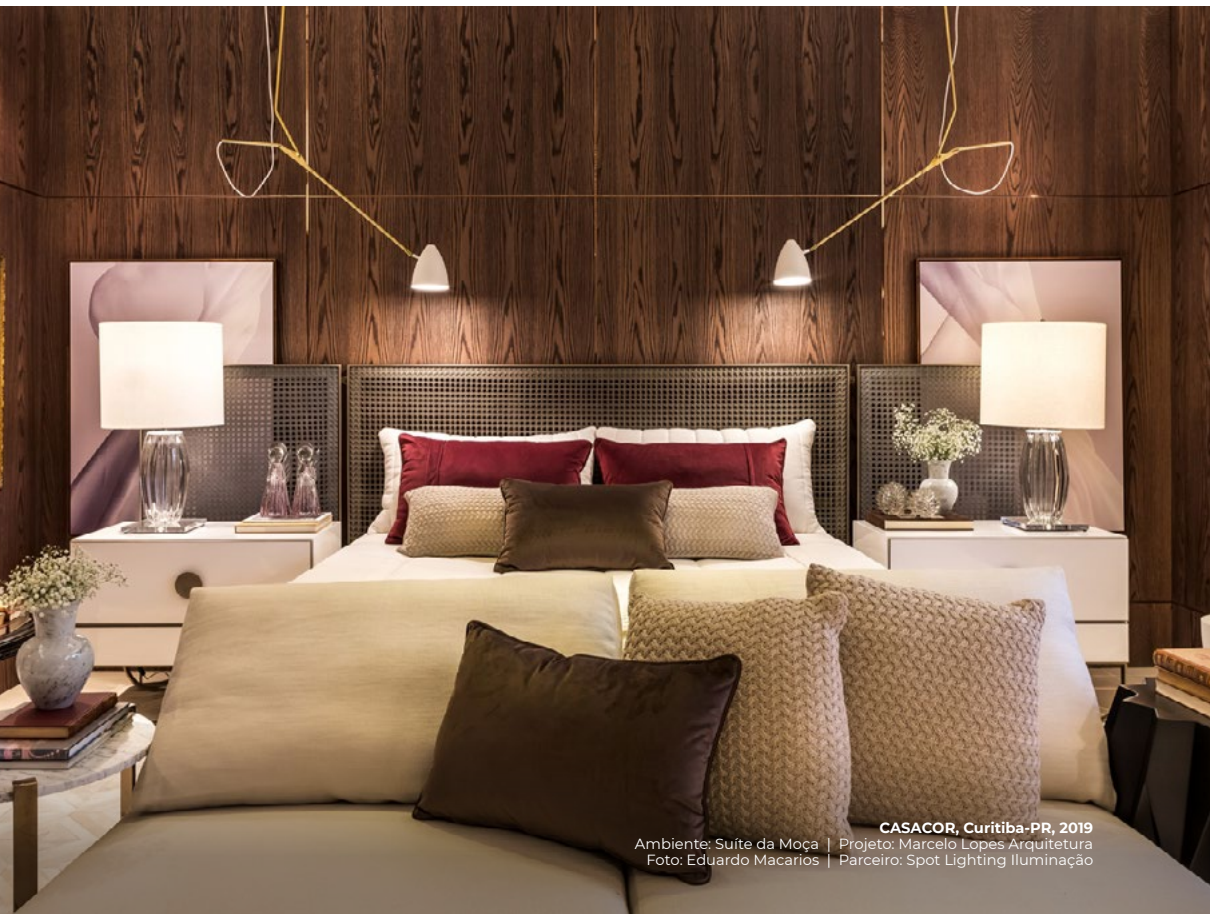

Linha Asa • Asa Family

CASACOR, Curitiba-PR, 2019
Ambiente: Suíte da Moça | Projeto: Marcelo Lopes Arquitetura
Foto: Eduardo Macarios | Parceiro: Spot Lighting Iluminação

A Linha ASA assinada por Erlon Tessari nos dá a oportunidade de sermos co-criadores destes modelos, ajustando-os conforme a nossa necessidade. Uma haste é fixa e a outra haste (com a cúpula) pode ser deslizada para frente e para trás, e também rotacionada para cima e para baixo. A cúpula possui articulação para ajuste do foco de luz.